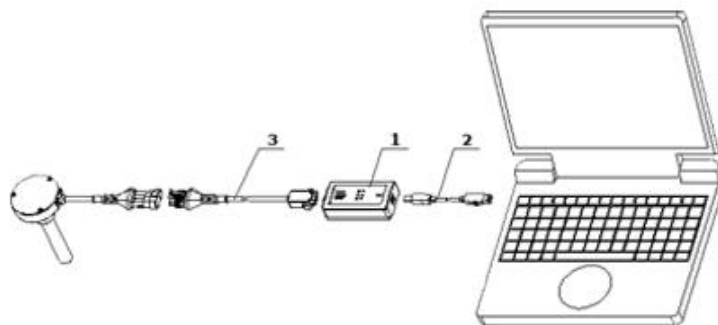

Применение

Сервисный комплект SK DUT-E может использоваться для:

- 1) просмотра настроек и параметров DUT-E;
- 2) изменения настроек и параметров:

- калибровка датчика уровня топлива DUT-E (эта процедура необходима после увеличения/уменьшения длины датчика);
- настройка вида и режима выдачи данных;
- конфигурирование режимов фильтрации и термокомпенсации выходных данных;
- настройка параметров интерфейса (скорость);
- проведение процедуры тарировки бака;

- сохранение данных калибровочной таблицы в память датчика;

3) проведения диагностики датчика уровня топлива DUT-E;
4) обновления прошивки прибора.

Комплект поставки

- USB-адаптер сервисный универсальный (1);
- USB A-B кабель (2);
- сервисный кабель RS-232 (3);
- сервисный кабель RS-485;
- ПО "Сервис DUT-E";
- ПО "Драйвер USB";
- паспорт.