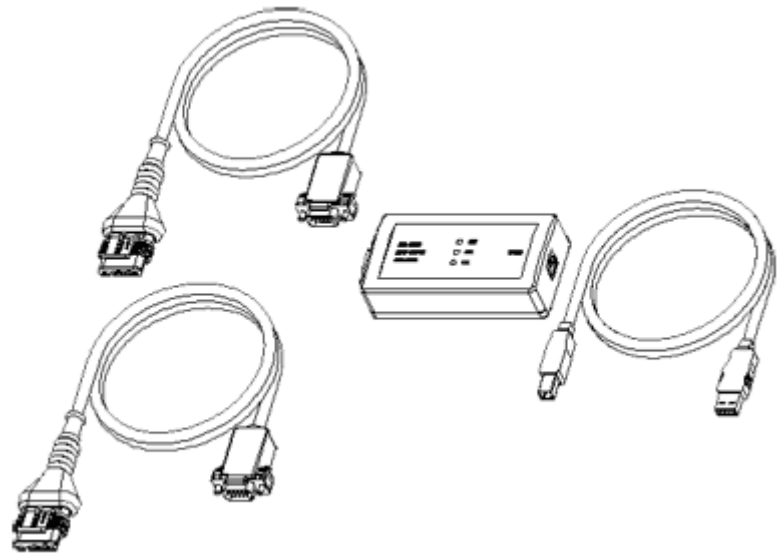

Применение

Сервисный комплект SK DUT-E может использоваться для:

- 1) просмотра настроек и параметров DUT-E;
- 2) изменения настроек и параметров:

- калибровка датчика уровня топлива DUT-E (эта процедура необходима после увеличения/уменьшения длины датчика);
- настройка вида и режима выдачи данных;
- конфигурирование режимов фильтрации и термокомпенсации выходных данных;
- настройка параметров интерфейса (скорость);
- проведение процедуры тарировки бака;