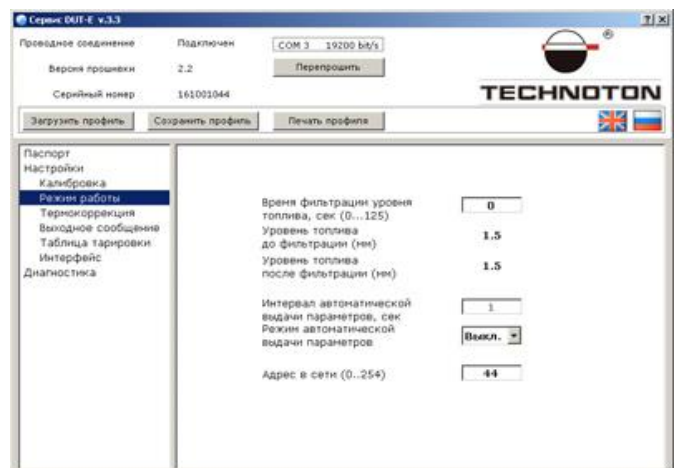

Применение

Сервисный комплект SK DUT-E может использоваться для:

1) просмотра настроек и параметров DUT-E;
2) изменения настроек и параметров:

- калибровка датчика уровня топлива DUT-E (эта процедура необходима после увеличения/уменьшения длины датчика);
- настройка вида и режима выдачи данных;
- конфигурирование режимов фильтрации и термокомпенсации выходных данных;
- настройка параметров интерфейса (скорость);
- проведение процедуры тарировки бака;